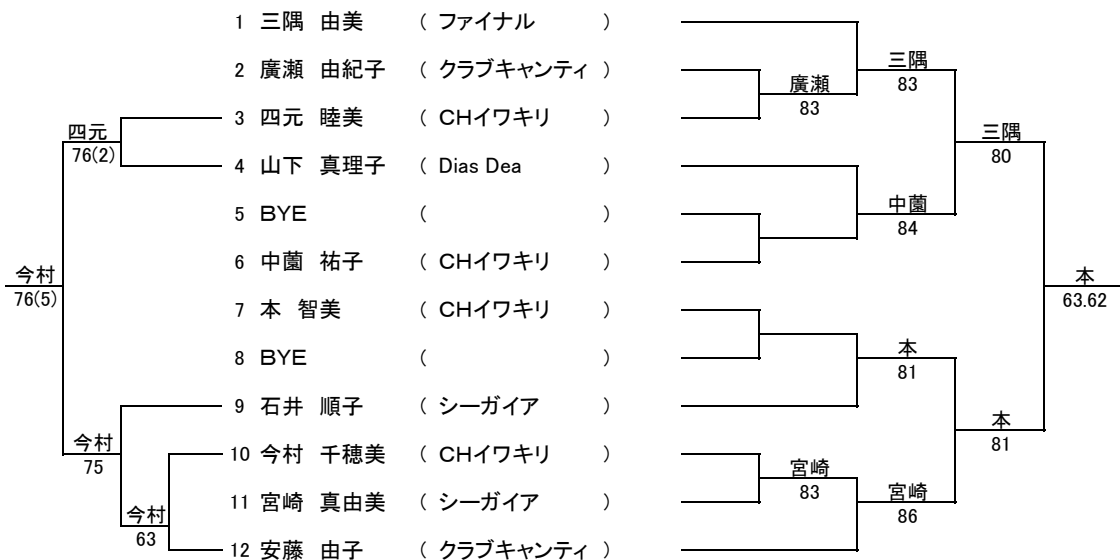

コンソレーション 一般男子 予選 2

コンソレーション

男子45才以上

シー 1川越貴浩 2宮永省三 3-4伊東隆、鎌田紀美朗

コンソレーション

男子55才以上

	氏名	所属	1	2	3	4	勝	%	順位
1	永易 修一	TAKE OFF		82	85	84	3		1
2	川越 清孝	シーガイア	28		58	08	0		4
3	野口 芳秀	テイクオフ	58	85		28	1		3
4	黒木 憲吉	シーガイア	48	80	82		2		2

シー 1永易 修一

コンソレーション

一般女子 予選

コンソレーション

女子40才以上

シート 1三隅由美 2安藤由子