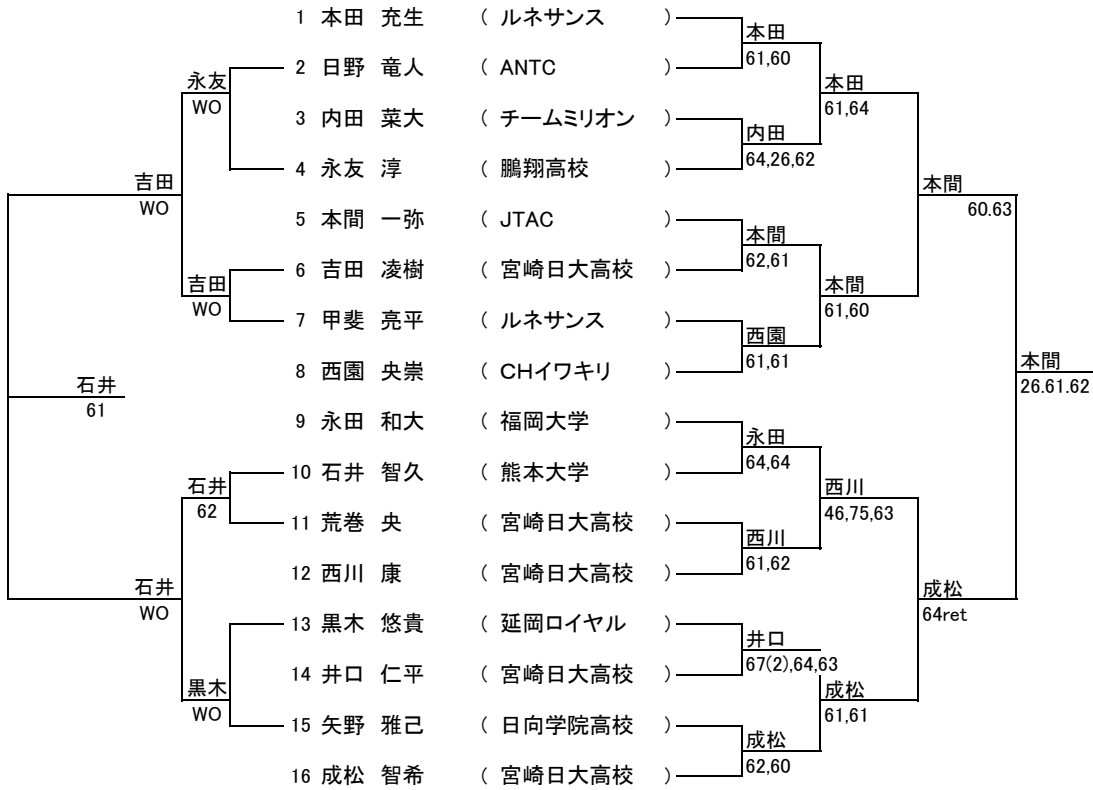

コンソレーション 一般男子

シード/DA 1本田充生 2成松智希 3-4西川康、本間一弥
5-8内田菜大、井口仁平、黒木悠貴、永田和太

3位決定戦

コンソレーション 一般女子