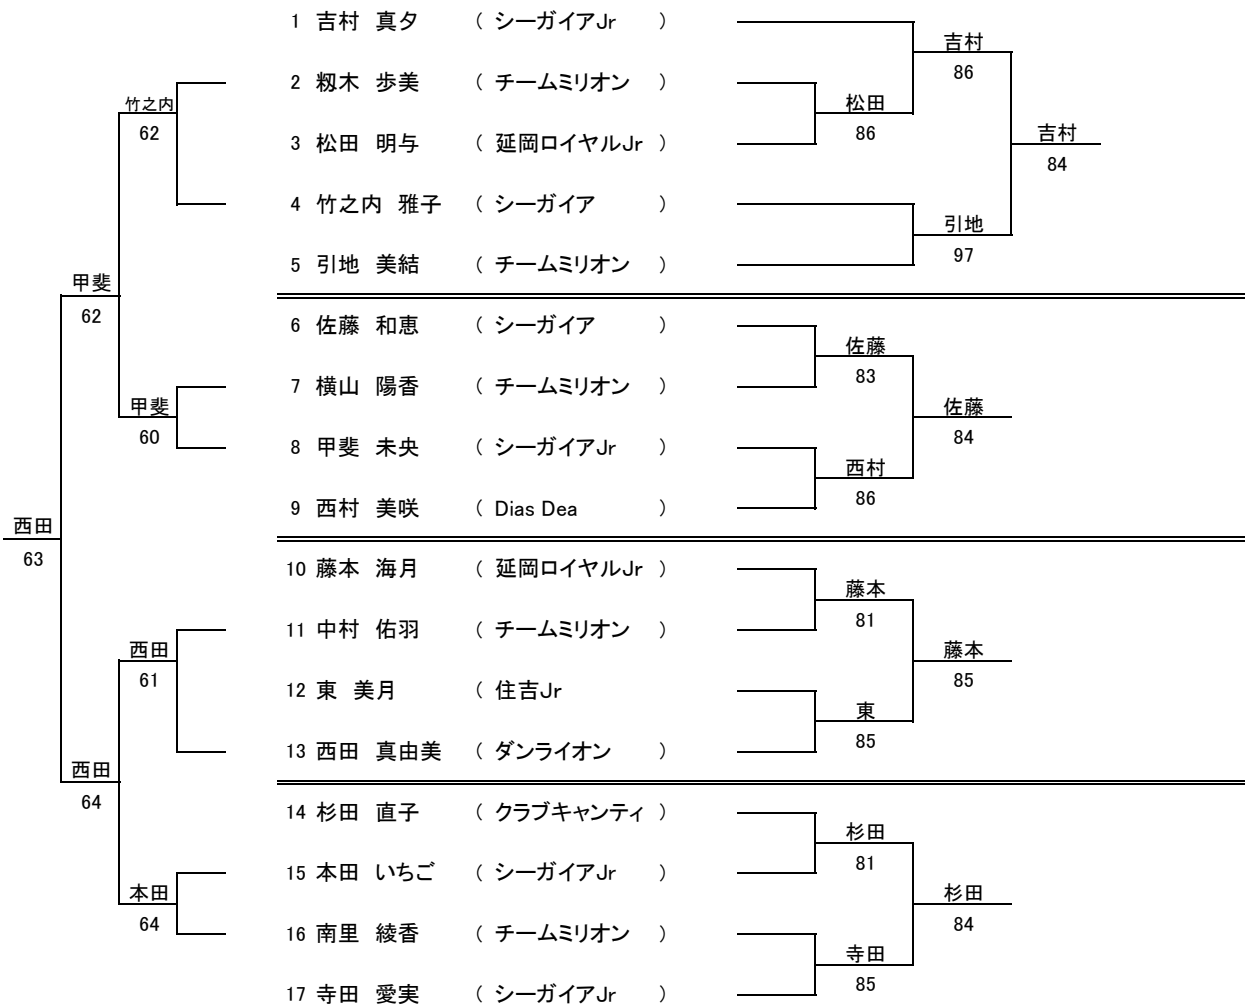

コンソレーション

一般女子 予選