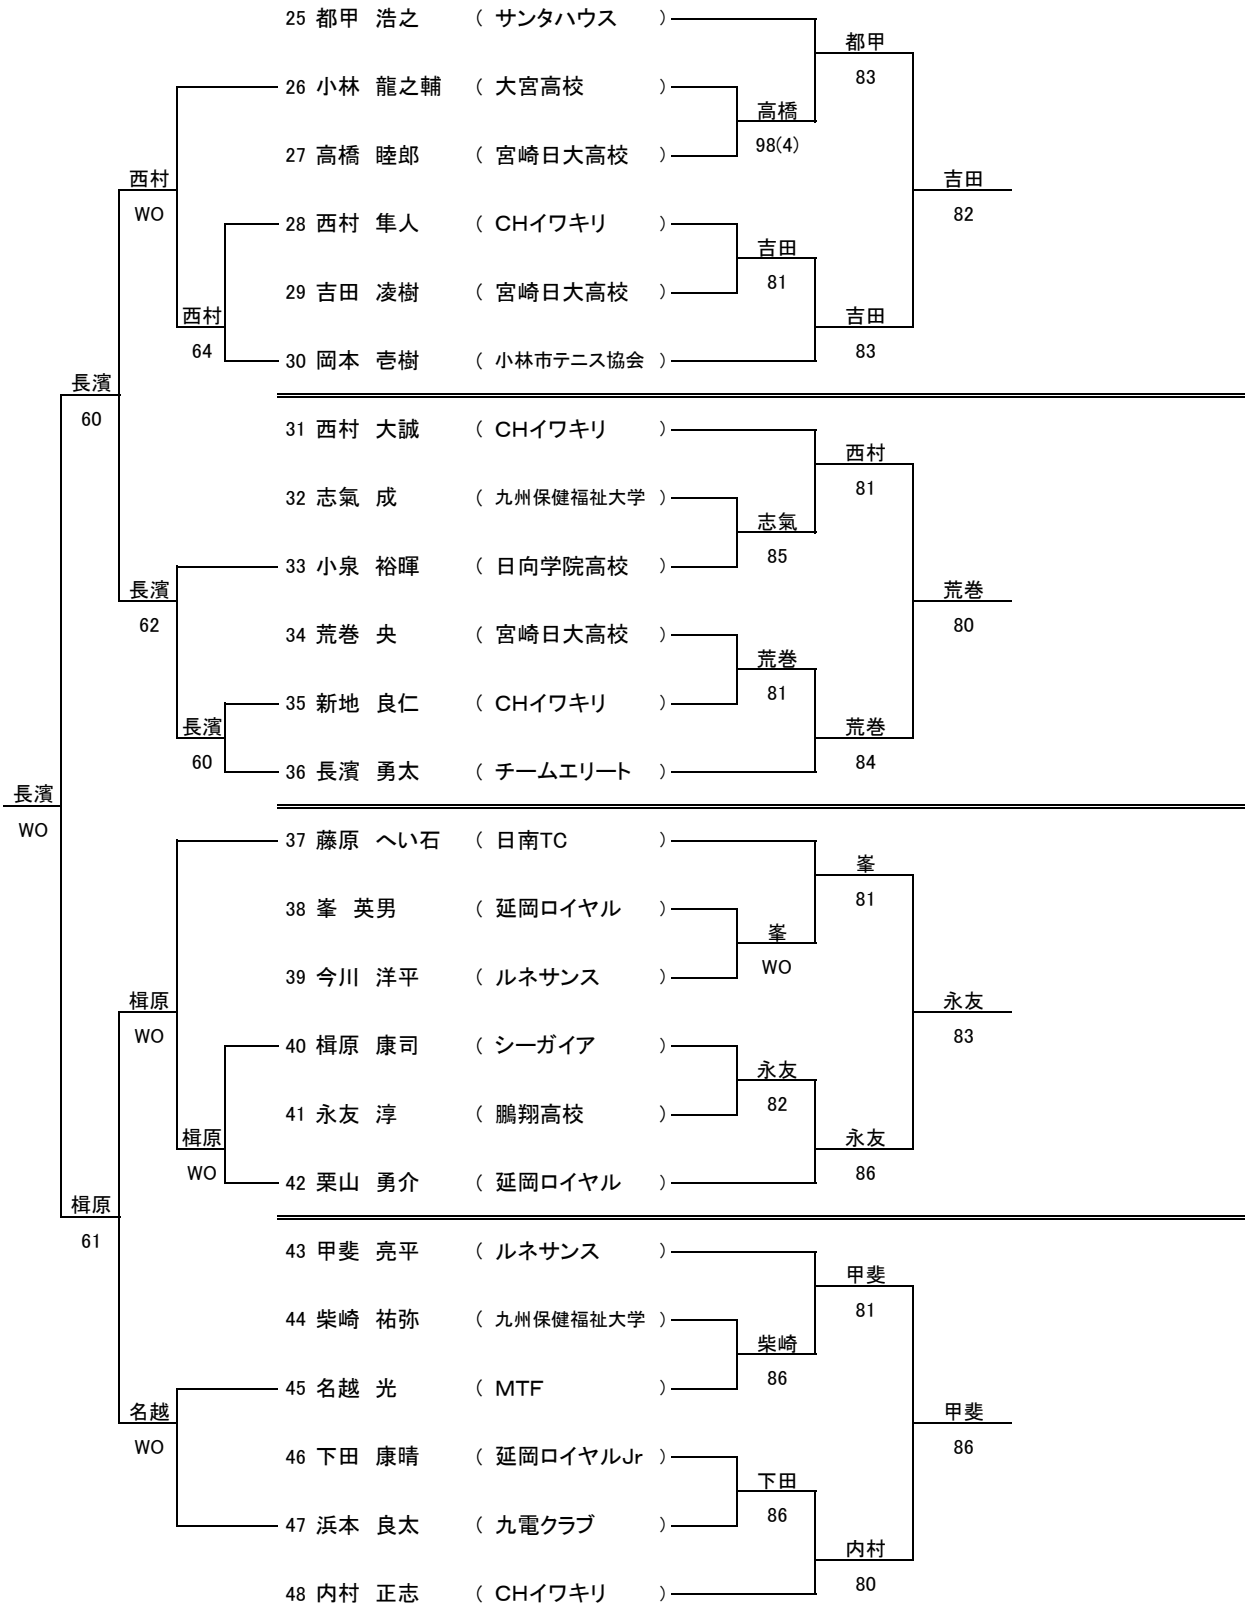

コンソレーション 一般男子 予選 2