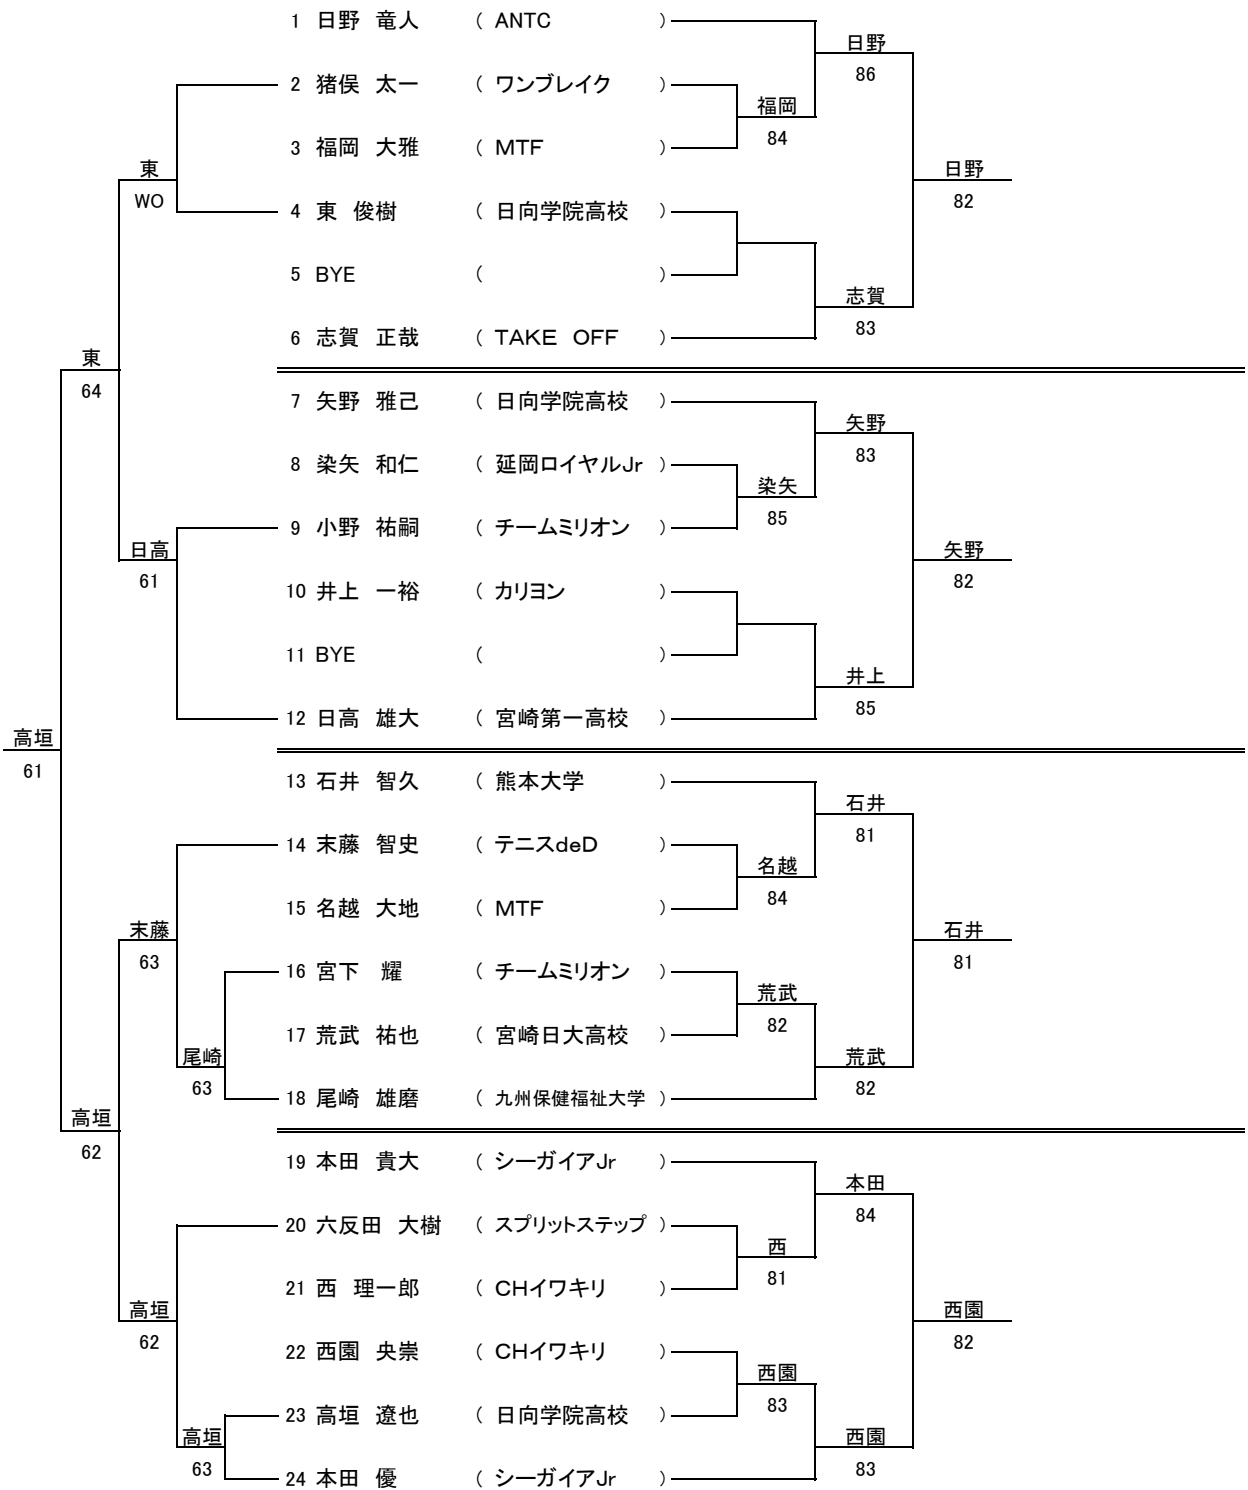

コンソレーション 一般男子

シード/DA 1本田充生 2成松智希 3-4西川康、本間一弥
 5-8内田菜大、井口仁平、黒木悠貴、永田和太

3位決定戦

コンソレーション 一般女子

シード/DA 1竹之内咲紀 2河野侑佳 3-4豊田知代、黒木沙織

3位決定戦

コンソレーション 一般男子 予選 1

コンソレーション 決勝