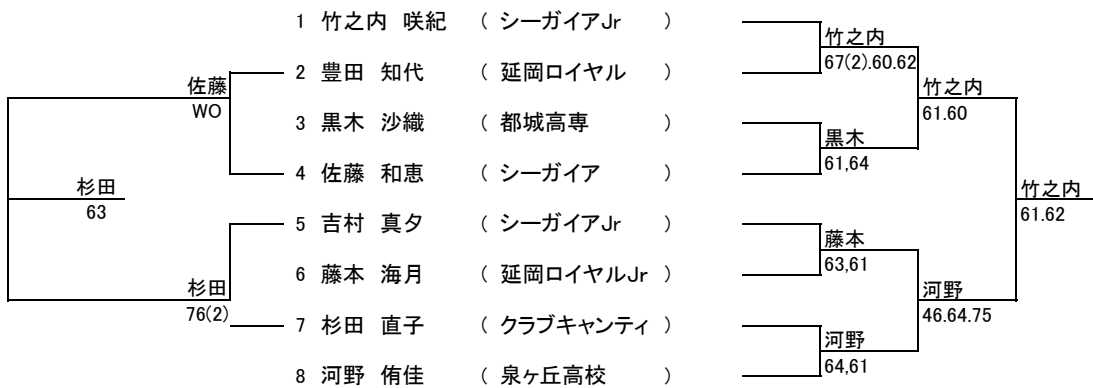

コンソレーション 一般男子

シード/DA 1本田充生 2成松智希 3-4西川康、本間一弥
 5-8内田菜大、井口仁平、黒木悠貴、永田和太

3位決定戦

コンソレーション 一般女子

シード/DA 1竹之内咲紀 2河野侑佳 3-4豊田知代、黒木沙織

3位決定戦

コンソレーション 一般男子 予選 1

コンソレーション 決勝

コンソレーション 一般男子 予選 2

コンソレーション

男子45才以上

シー 1川越貴浩 2宮永省三 3-4伊東隆、鎌田紀美朗

コンソレーション

男子55才以上

	氏名	所属	1	2	3	4	勝	%	順位
1	永易 修一	TAKE OFF		82	85	84	3		1
2	川越 清孝	シーガイア	28		58	08	0		4
3	野口 芳秀	テイクオフ	58	85		28	1		3
4	黒木 憲吉	シーガイア	48	80	82		2		2